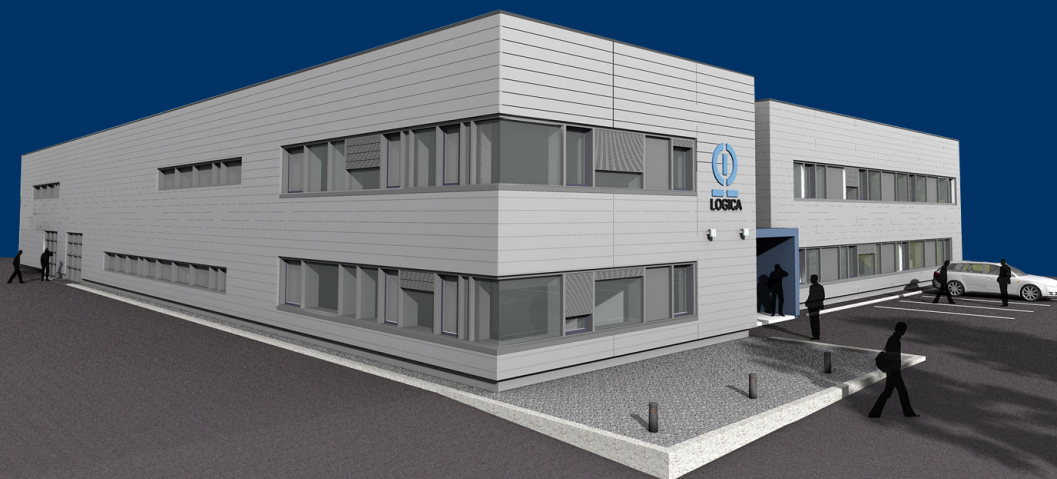

Ansicht Ost LOGICA Neubau

Projekt: Neubau LOGICA Medizintechnik GmbH

Sebenter Weg 40
23758 Oldenburg in Holstein

Bauherr: LOGICA Medizintechnik GmbH

Volumen: ca. 5,5 Mio.

**ARCHITEKTUR
+ STADTPLANUNG**

Perspektive LOGICA Neubau